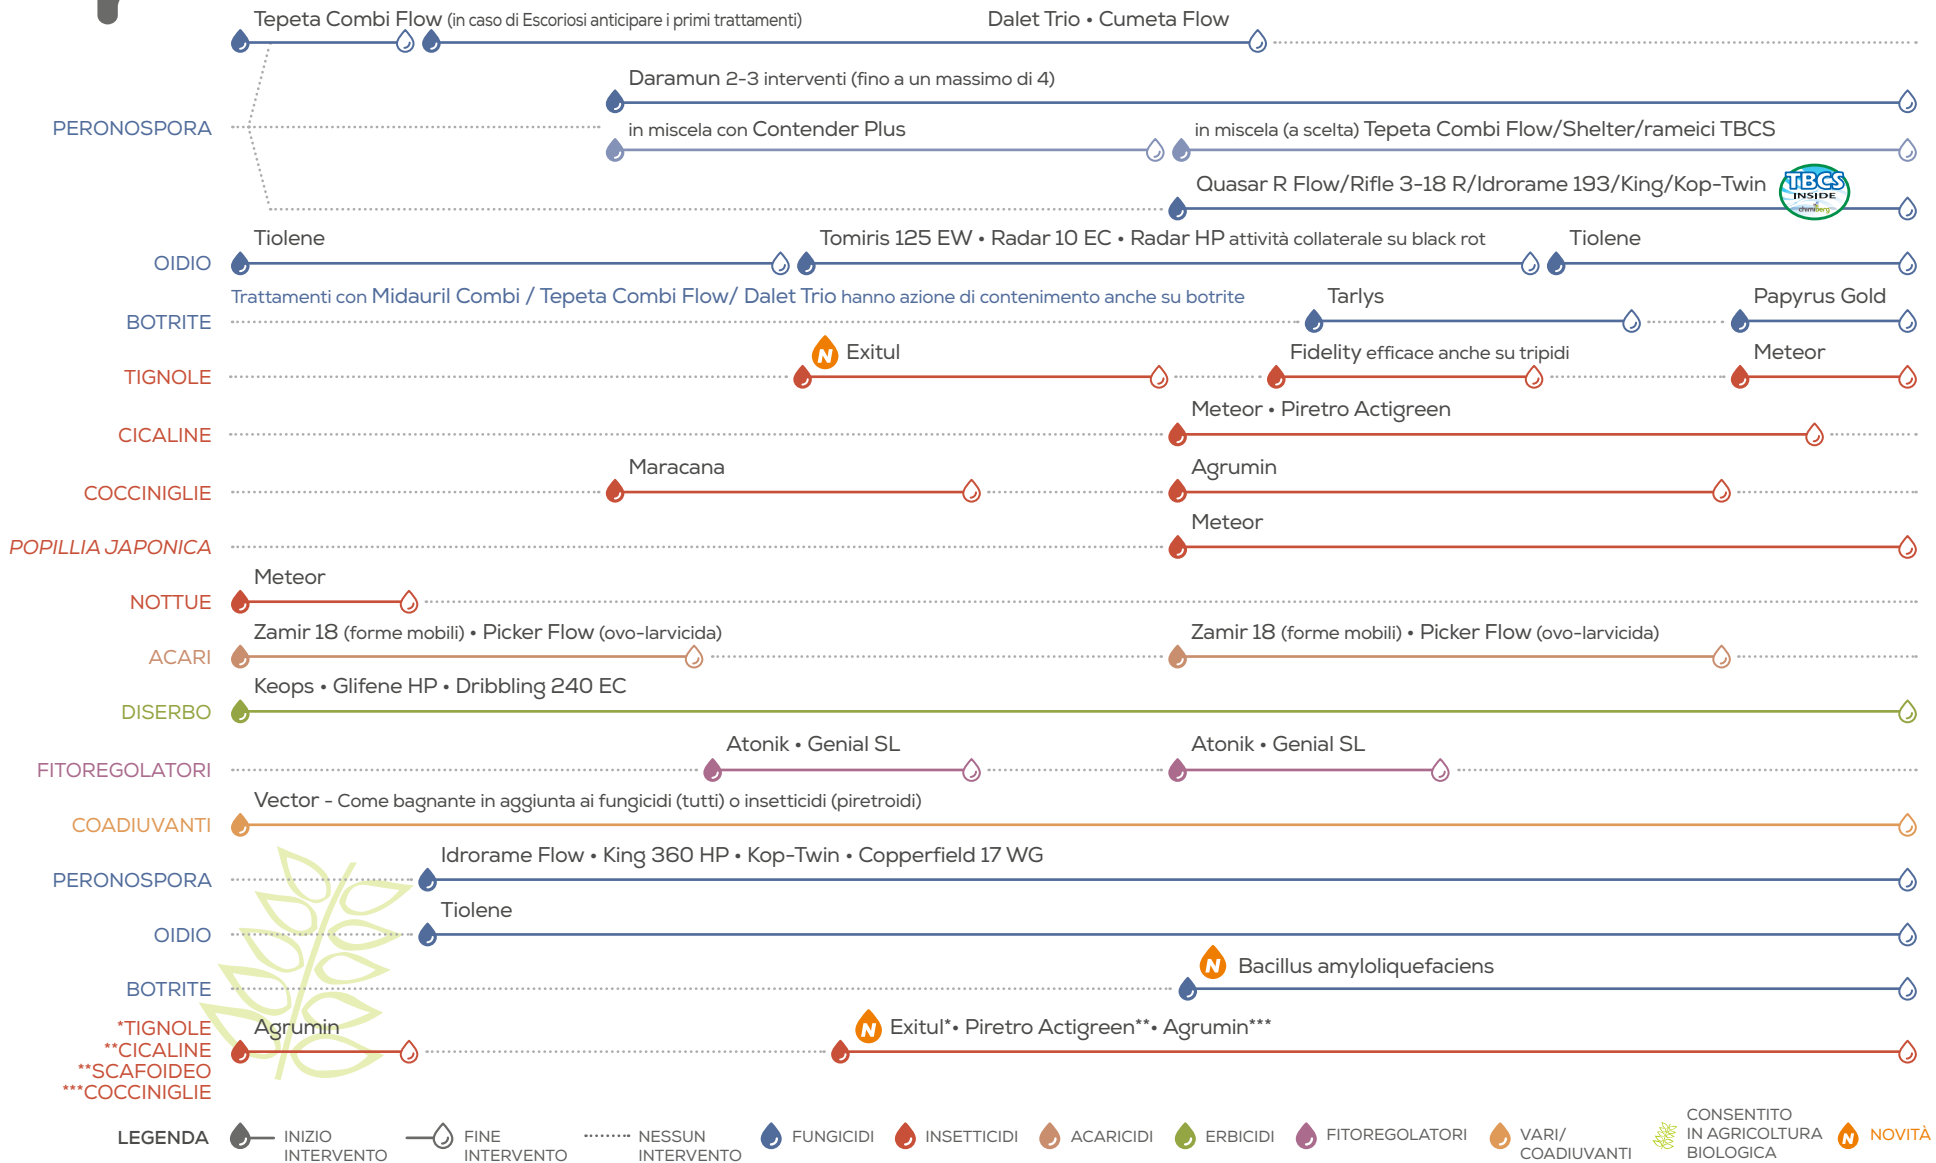

Strategia Chimiberg per la difesa della Vite da Vino

Punta verde Apertura gemme | Foglie distese | Grappoli visibili | Grappoli separati Bottoni fiorali | Fioritura | Allegagione | Pre-chiusura | Chiusura grappolo | Invaiaura Maturazione

www.diachemitalia.it

Chimiberg® e Diagro® marchi di DIACHEM S.p.A.

LAMELA
 DIAGRO
 TOCCA

Guarda il film su www.lamelanonsitocca.it

Strategia Chimiberg per la nutrizione della Vite da Vino

Punta verde Apertura gemme | Foglie distese | Grappoli visibili | Grappoli separati Bottoni fiorali | Fioritura | Allegagione | Pre-chiusura | Chiusura grappolo | Invaiatura Maturazione

CORREZIONE RAPIDA DI CARENZE E ATTIVAZIONE DEI MECCANISMI NATURALI DI AUTODIFESA DELLE PIANTE

CURA E PREVENZIONE CARENZE FERRICHE E MICROELEMENTI

RIVITALIZZAZIONE DEL SUOLO

MIGLIOR GRADO DI MATURAZIONE

FAVORISCE FIORITURA E ALLEGAGIONE

MIGLIORA PEZZATURA, UNIFORMITÀ E CONSERVABILITÀ DEI FRUTTI. PREVENZIONE FISIOPATIE POST-RACCOLTA

AZIONE DISSUASIVA CONTRO I PRINCIPALI INSETTI

AZIONE DI PULIZIA DI TIPO MECCANICO PER FUMAGGINI E MELATE

LEGENDA