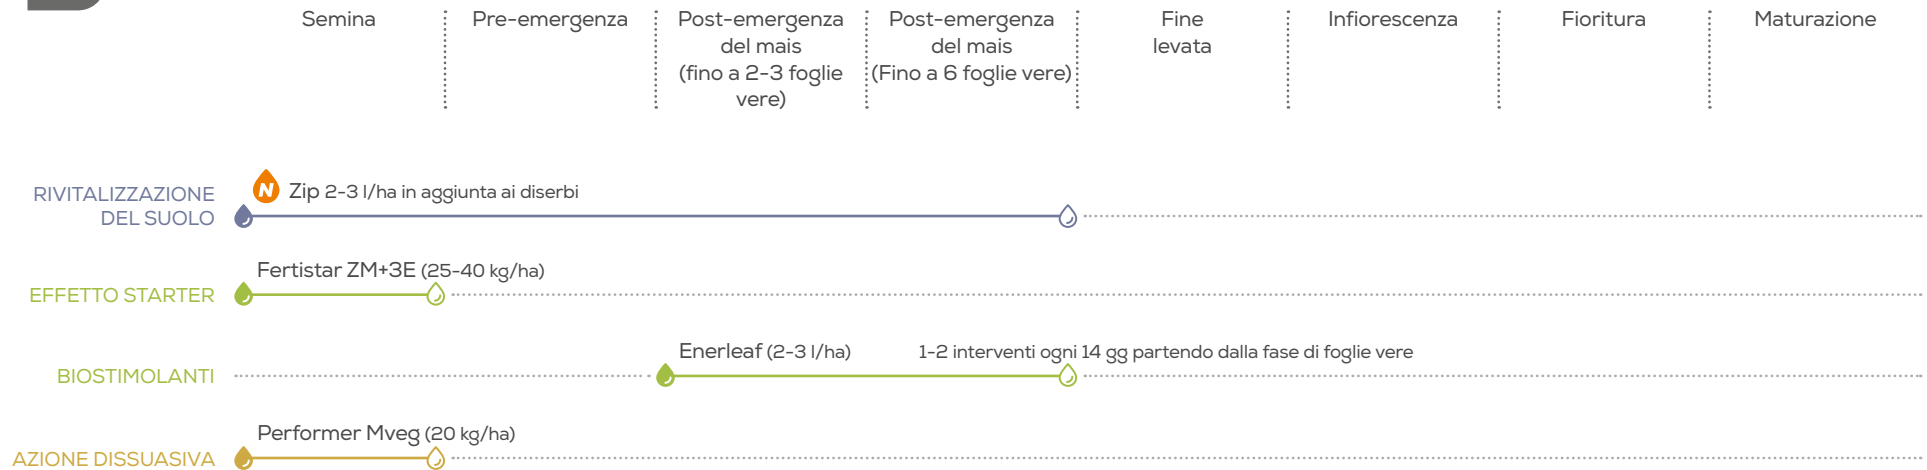

## LEGENDA

[www.diachemitalia.it](http://www.diachemitalia.it)

Chimiberg® e Diagro® marchi di DIACHEM S.p.A.

LAMELA  
NON SI  
TOCCA

Guarda il film su [www.lamelanonsitocca.it](http://www.lamelanonsitocca.it)

# Strategia Diagro per la nutrizione del Mais

[www.diachemitalia.it](http://www.diachemitalia.it)

Chimiberg® e Diagro® marchi di **DIACHEM** S.p.A.

LAMELA  
NON SI  
TOCCA

Guarda il film su [www.lamelanonsitocca.it](http://www.lamelanonsitocca.it)