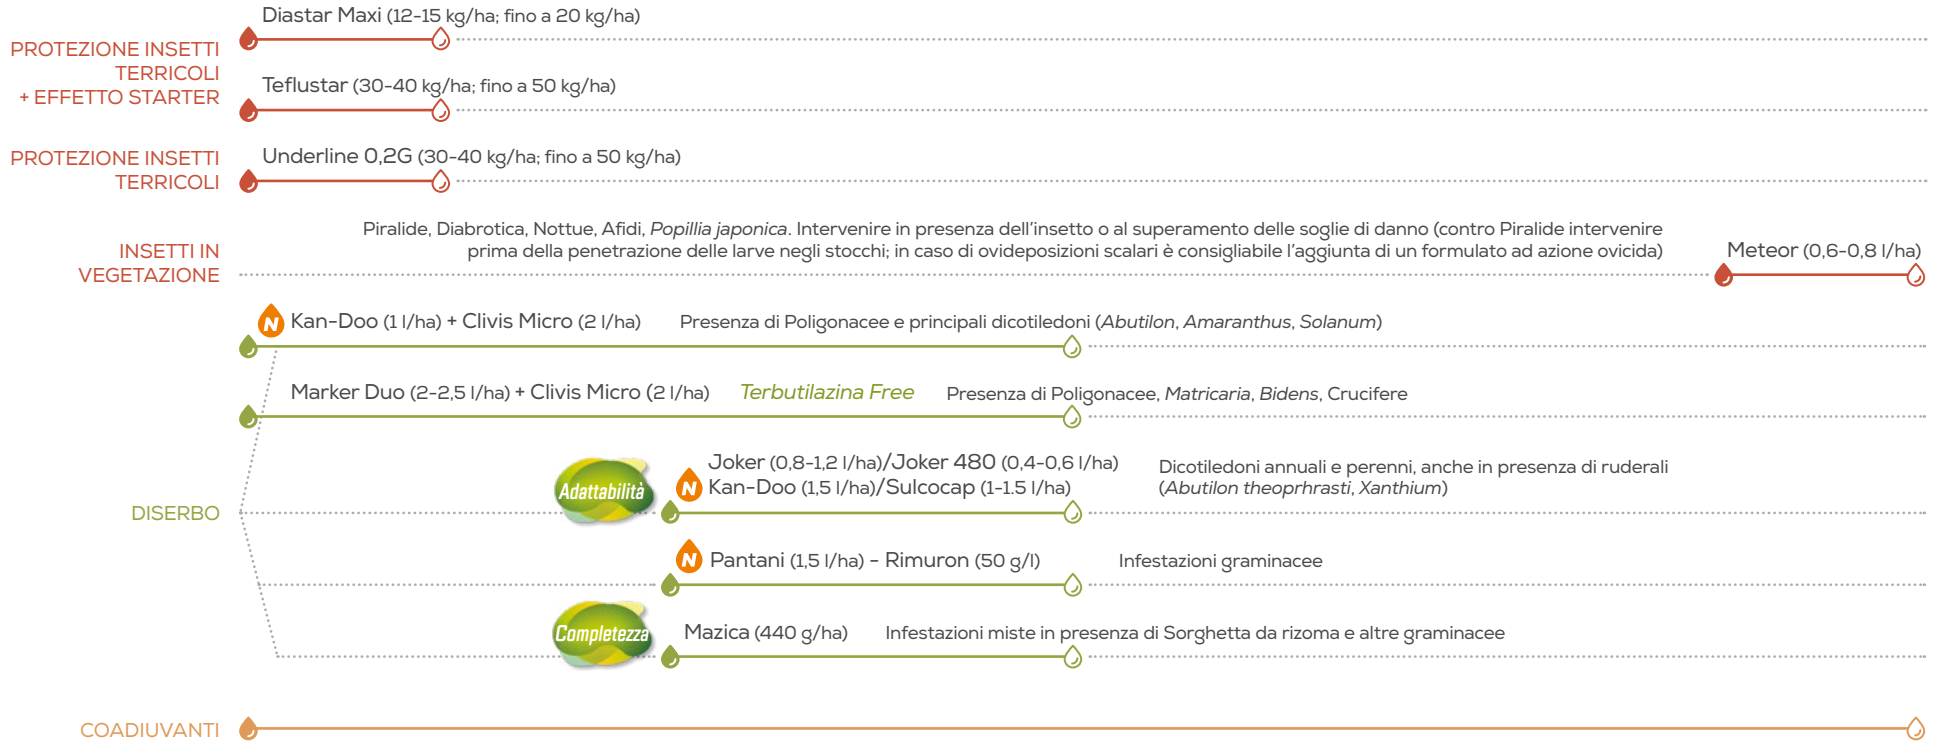

# Strategia Chimiberg per la difesa del Mais

Semina      Pre-emergenza      Post-emergenza del mais (fino a 2-3 foglie vere)      Post-emergenza del mais (Fino a 6 foglie vere)      Fine levata      Infiorescenza      Fioritura      Maturazione