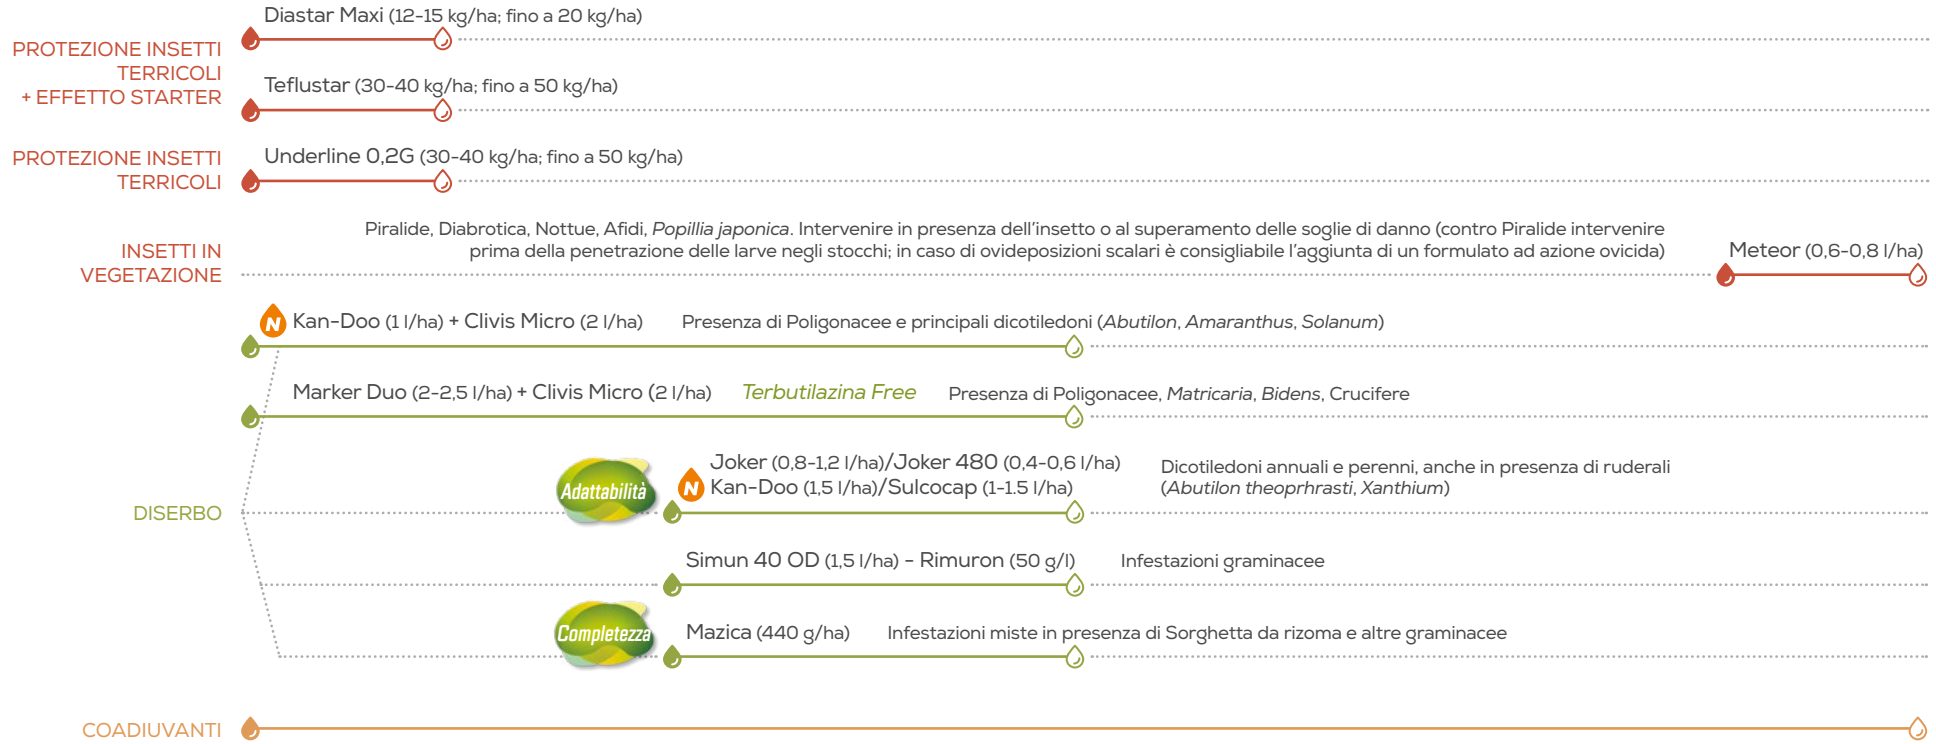

# Strategia Chimiberg per la difesa del Mais

Semina      Pre-emergenza      Post-emergenza del mais (fino a 2-3 foglie vere)      Post-emergenza del mais (Fino a 6 foglie vere)      Fine levata      Infiorescenza      Fioritura      Maturazione